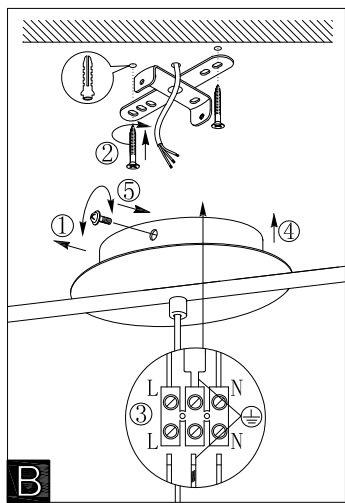

A

B

D

BLA94897

A5印制

 <b>东莞东进照明有限公司</b>		名称	2016-020B 三头吊灯	
绘图	贾胜斌		货号	94897
校对			通用 货号	
检查		版次		V: 1.0
批准		日期	20150720	
approved by EGO				