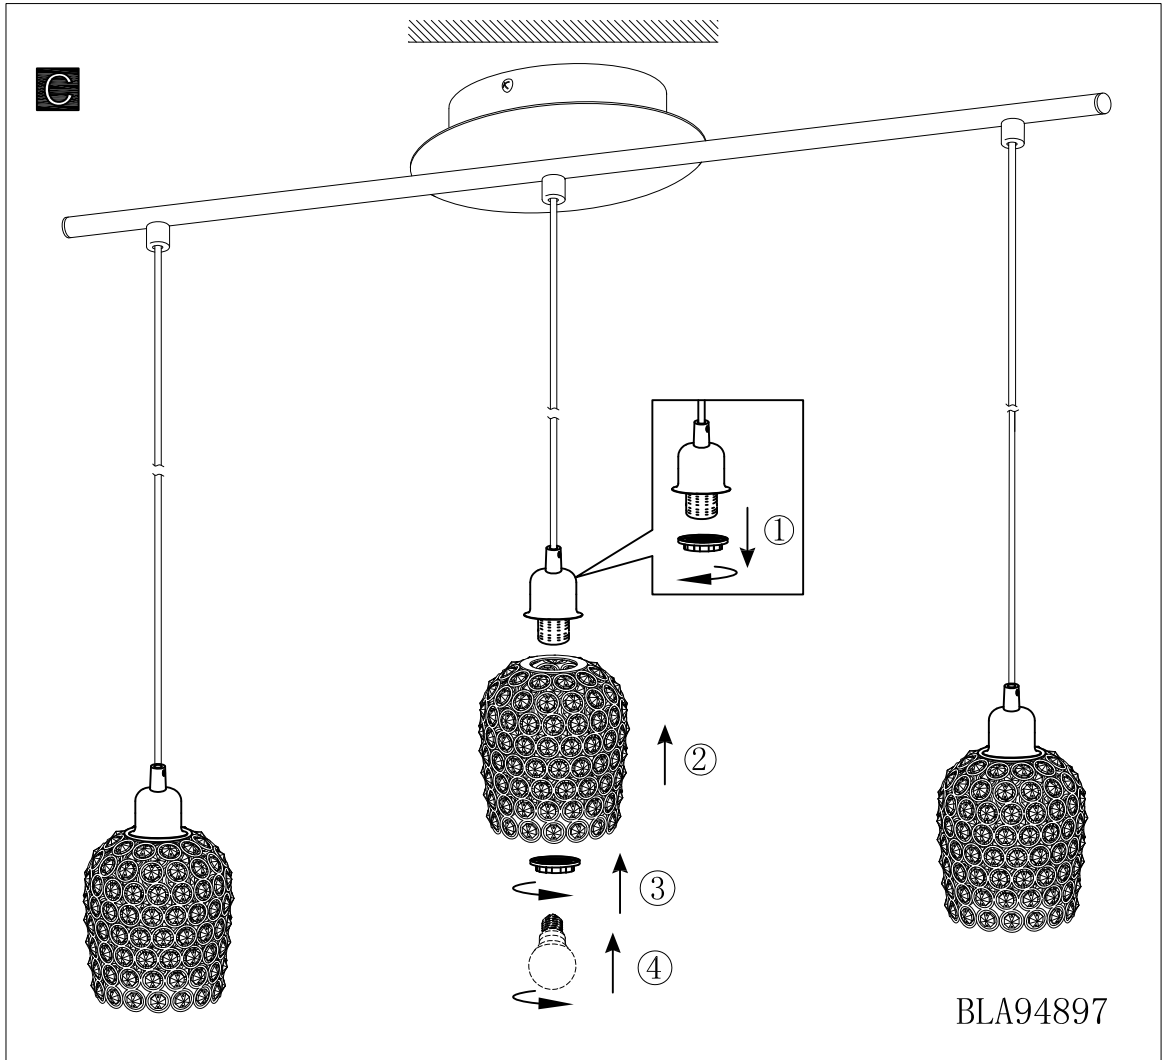

A

B

D

BLA94897

A5印制

 <b>东莞东进照明有限公司</b>		名称	2016-020B 三头吊灯	
绘图	贾胜斌		货号	94897
校对			通用 货号	
检查		版次		V: 1.0
批准		日期	20150720	
approved by EGO				